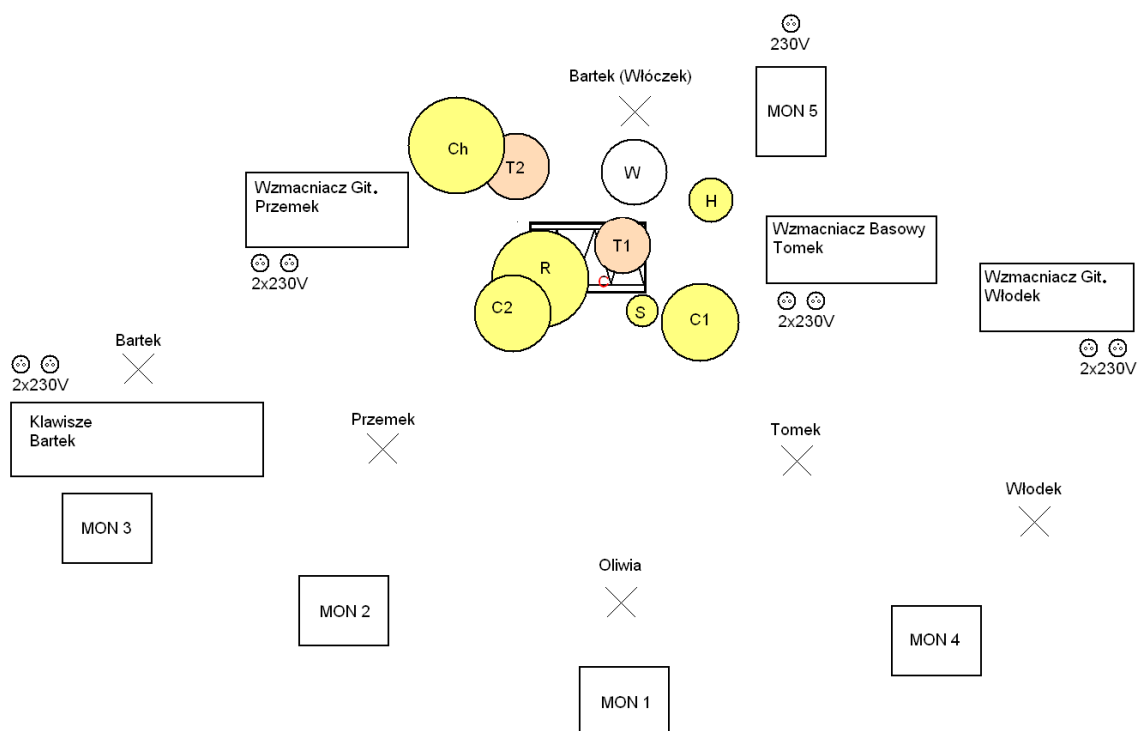

Arshenic - Rider Techniczny

INSTRUMENT			NAGŁOŚNIENIE	Linia monitorowa
Perkusja	Stopa	C	Standardowy zestaw mikrofonów	MON5
	Werbel	W		
	Hihat	H		
	Tom1	T1		
	Tom2	T2		
	Crash1	C1		
	Crash2	C2		
	China	Ch		
	Splash	S		
Bas	Head Hartke kol. 4x10"	Linia XLR	MON4	
Gitara El. Włodek	Head Pevey Kol. 2x12"	Mikrofon Shure SM57		
Gitara El. Przemek	Combo Fender	Mikrofon Shure SM57	MON2	
Klawisze		2xJack 1/4"	MON3	
Wokal Oliwia		Mikrofon Shure SM58	MON1	

Plan Sceny

**W razie pytań proszę o kontakt:
Tomasz Dowgielewicz: 504 600 413**